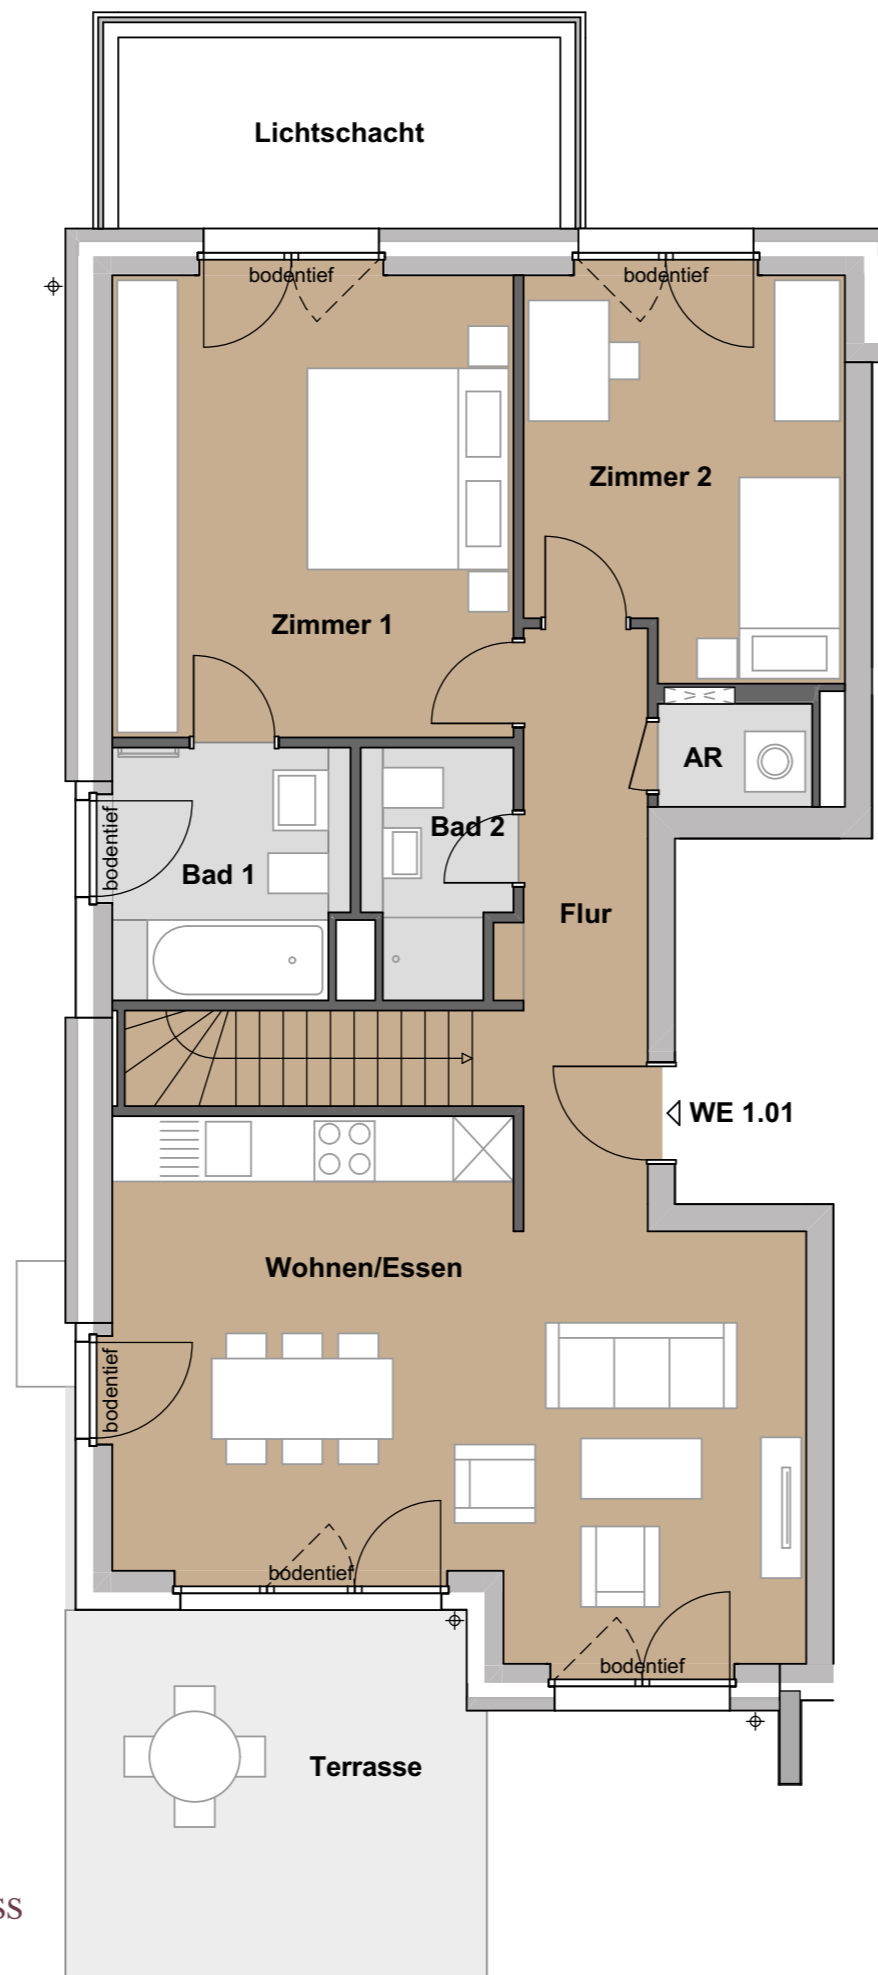

UNTERGESCHOSS

ERDGESCHOSS

LEGENDE

-  Regenfallrohr
-  Abgehängte Decke
-  Abstellraum

WOHNUNG 1.01

Erdgeschoss, 4 Zimmer, ca. 143,75 m²

Wohnfläche	
Wohnen Essen Küche	ca. 31,50 m ²
Schlafen (Zimmer 1)	ca. 18,60 m ²
Arbeiten / Kind (Zimmer 2)	ca. 12,40 m ²
Bad 1	ca. 5,90 m ²
Bad 2	ca. 3,30 m ²
Flur	ca. 7,60 m ²
AR (Abstellraum)	ca. 1,60 m ²
Terrasse (ca. 15,1 m ²) 50%	ca. 7,55 m ²
Souterrain	ca. 55,30 m ²
Gesamt	ca. 143,75 m²

LAGE IM QUARTETT

WWW.BRABAND-QUARTETT.DE